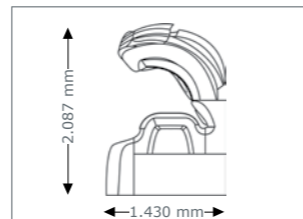

7900 Alpha

7900 alpha intelliSun

- Oberteil:** 20 x 160 W (180 cm) intelliSun Röhre
 6 x p2 Vitamin D Röhre
 4 x 500 W Gesichtsbräuner, abschaltbar
 2 x 250 W Schulterbräuner
- Unterteil:** 24 x 180 W (190 cm) intelliSun Röhre
- Nennleistung:** 10.700 W (ohne Klima)
 11.960 W (mit Klima)

Abmessungen L x B x H

geschlossen: 2.380 mm x 1.430 mm x 1.713 mm
 geöffnet: 2.380 mm x 1.430 mm x 2.087 mm

Optional

- aroma inklusive Kabinenbeduftung
- aquaCool
- airCon
- Bluetooth
- easyCare controlled by cpl
- Carbon Designvariante

Unterteil: 24 x 180 W (190 cm) intelliSun Röhre

Nennleistung: 10.700 W (ohne Klima)
 11.960 W (mit Klima)

Abmessungen L x B x H

geschlossen: 2.380 mm x 1.430 mm x 1.713 mm
 geöffnet: 2.380 mm x 1.430 mm x 2.087 mm