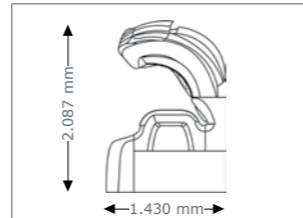

Abmessungen L x B x H

geschlossen: 2.380 mm x 1.430 mm x 1.713 mm
 geöffnet: 2.380 mm x 1.430 mm x 2.087 mm

Optional

- aroma inklusive Kabinenbeduftung
- aquaCool
- airCon
- Bluetooth
- easyCare controlled by cpl
- Carbon Designvariante

Unterteil: 24 x 180 W (190 cm) intelliSun Röhre

Nennleistung: 10.700 W (ohne Klima)
 11.960 W (mit Klima)

Abmessungen L x B x H

geschlossen: 2.380 mm x 1.430 mm x 1.713 mm
 geöffnet: 2.380 mm x 1.430 mm x 2.087 mm