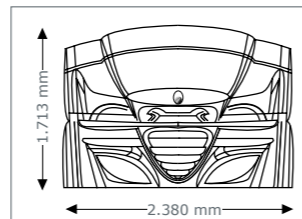

7900 Alpha

7900 alpha intelliSun

- Oberteil:** 20 x 160 W (180 cm) intelliSun Röhre
 6 x p2 Vitamin D Röhre
 4 x 500 W Gesichtsbräuner, abschaltbar
 2 x 250 W Schulterbräuner
- Unterteil:** 24 x 180 W (190 cm) intelliSun Röhre
- Nennleistung:** 10.700 W (ohne Klima)
 11.960 W (mit Klima)

Abmessungen L x B x H

geschlossen: 2.380 mm x 1.430 mm x 1.713 mm
 geöffnet: 2.380 mm x 1.430 mm x 2.087 mm

Optional

- aroma inklusive Kabinenbeduftung
- aquaCool
- airCon
- Bluetooth
- easyCare controlled by cpl
- Carbon Designvariante

Unterteil: 24 x 180 W (190 cm) intelliSun Röhre

Nennleistung: 10.700 W (ohne Klima)
 11.960 W (mit Klima)

Abmessungen L x B x H

geschlossen: 2.380 mm x 1.430 mm x 1.713 mm
 geöffnet: 2.380 mm x 1.430 mm x 2.087 mm