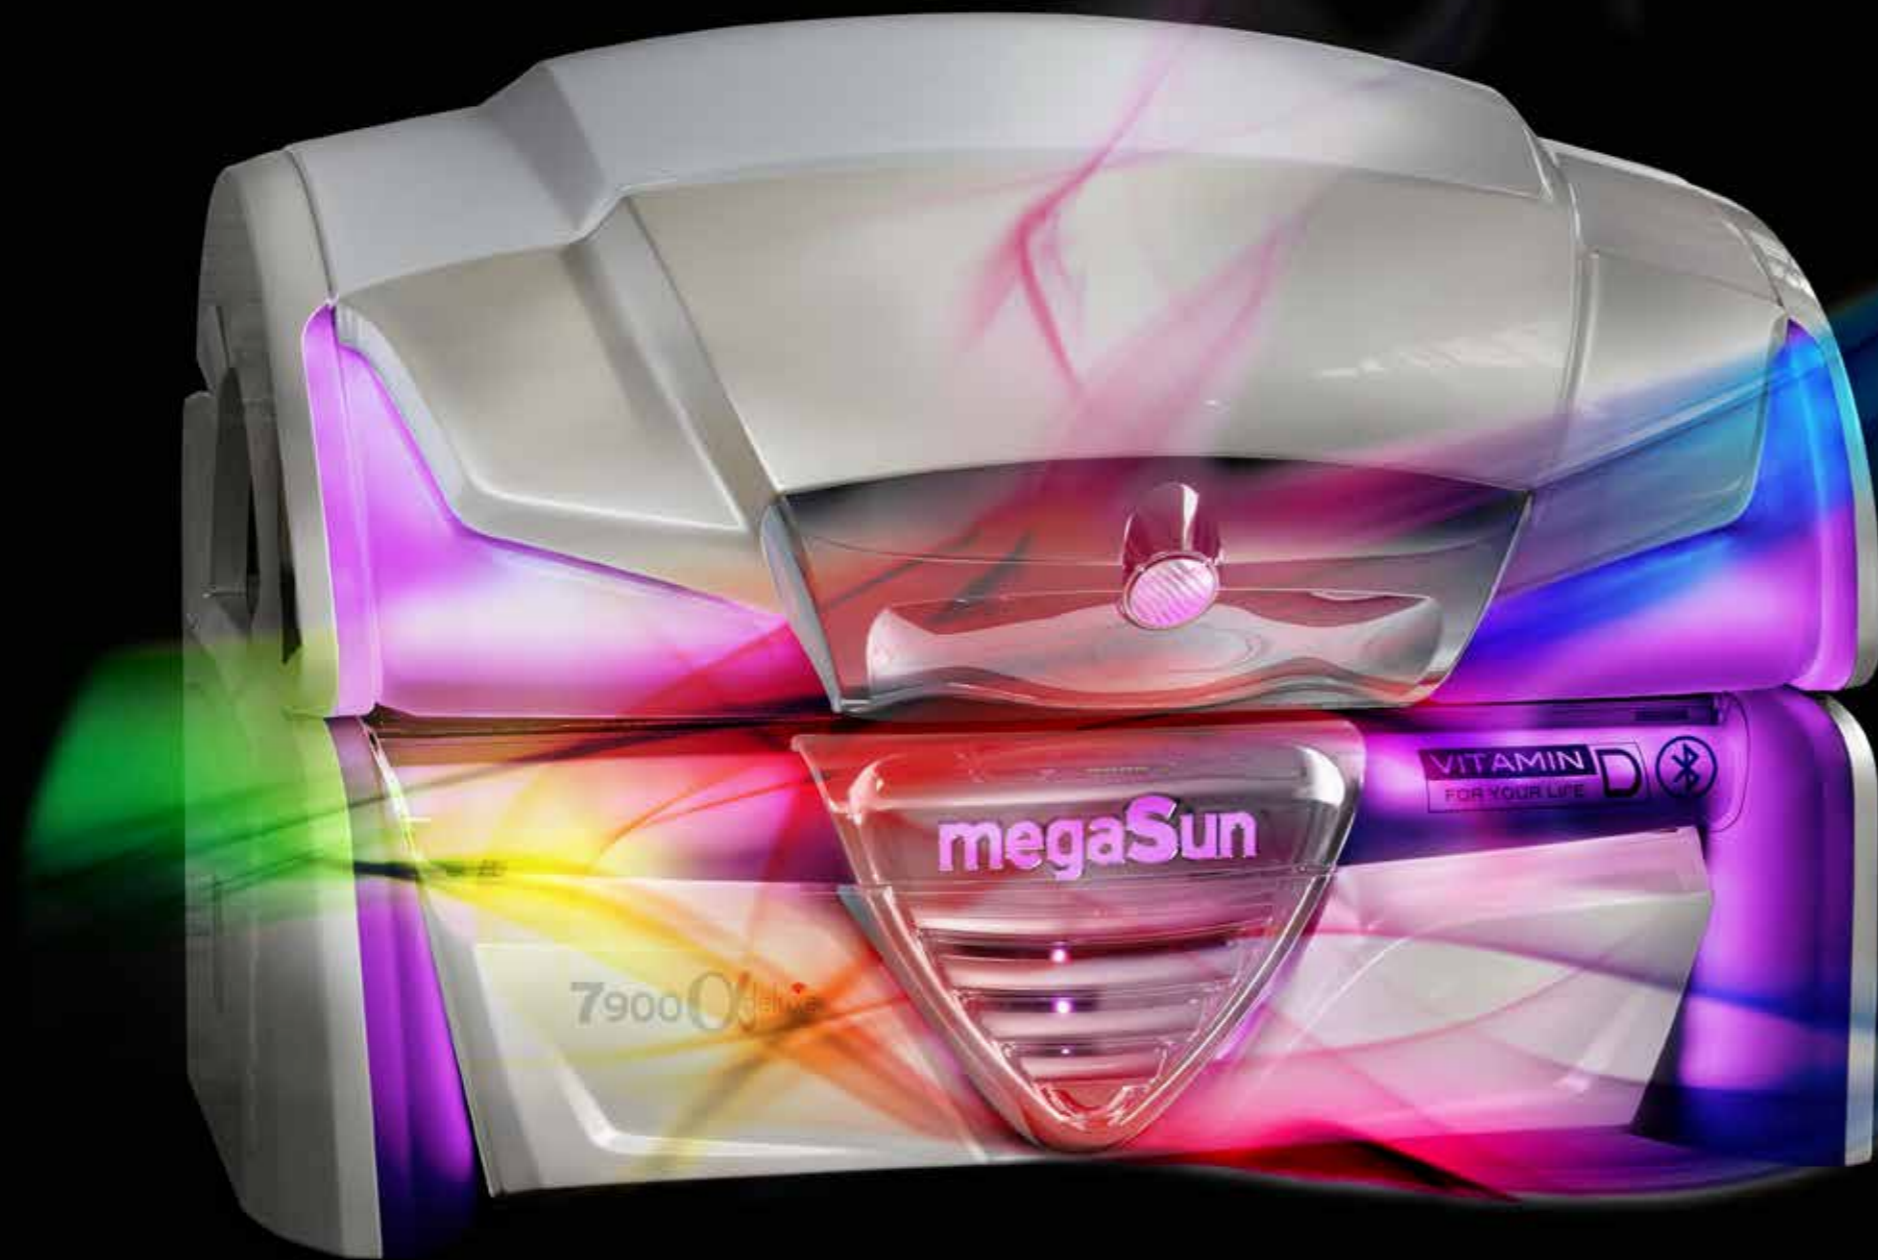

Perfekte Bräune
Vitamin D

Basic
Mediterran
Caribic

Das wegweisende System **intelliSun**
kreiert Wunschsonne, Wunschzeit und
Wunschbräune per Knopfdruck.

Schulterbräuner
x-traTan

colorMotion

Das Original

Wer auf Qualität setzt, wählt das Original. megaSun hat den Farbwechsel revolutioniert. Faszination Farbe! Oder besser gesagt: Noch nie gab es so viele Möglichkeiten, den eigenen Style zu leben.