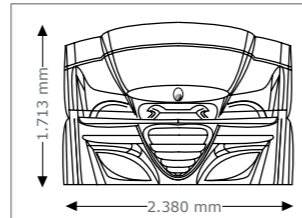

Abmessungen L x B x H

geschlossen: 2.380 mm x 1.430 mm x 1.713 mm
 geöffnet: 2.380 mm x 1.430 mm x 2.087 mm

Optional

- aroma inklusive Kabinenbeduftung
- aquaCool
- airCon
- Bluetooth
- easyCare controlled by cpl
- Carbon Designvariante

Unterteil: 24 x 180 W (190 cm) intelliSun Röhre

Nennleistung: 10.700 W (ohne Klima)
 11.960 W (mit Klima)

Abmessungen L x B x H

geschlossen: 2.380 mm x 1.430 mm x 1.713 mm
 geöffnet: 2.380 mm x 1.430 mm x 2.087 mm